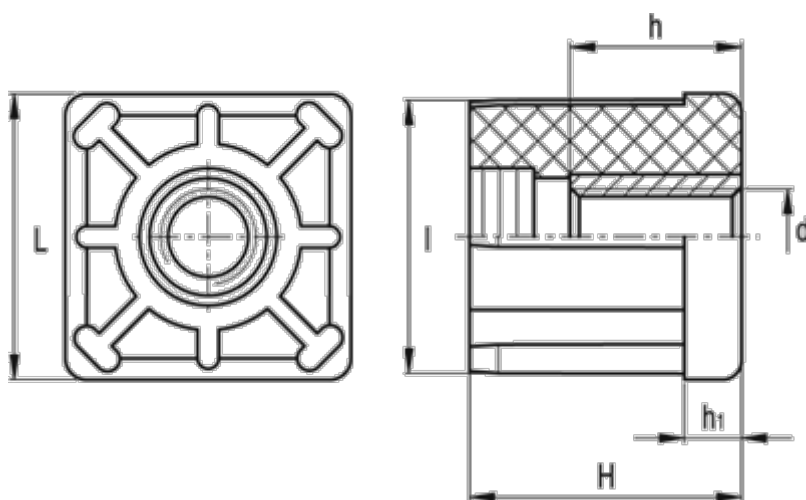

Varenummer: 2310320142
Beskrivelse: E+G Gevindbøsning
NDX.Q-50x2.5-M10

Mål

d	= M10	Udvendig rørstørrelse = 50
h	= 10	Vægt (g) = 72
H	= 45	
h1	= 10	
Indvendig rørstørrelse	= 45.0	
l	= 45.0	
L	= 50	
Rørvæg tykkelse	= 2.5	